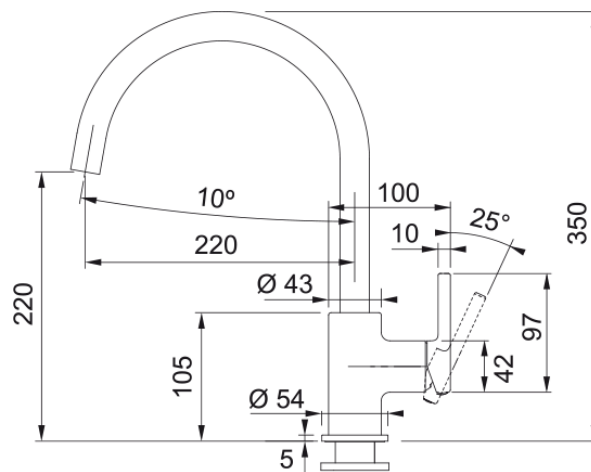

## Tap Lina XL swivel side HP Matte Black | 115.0626.019

---

### Technische Daten